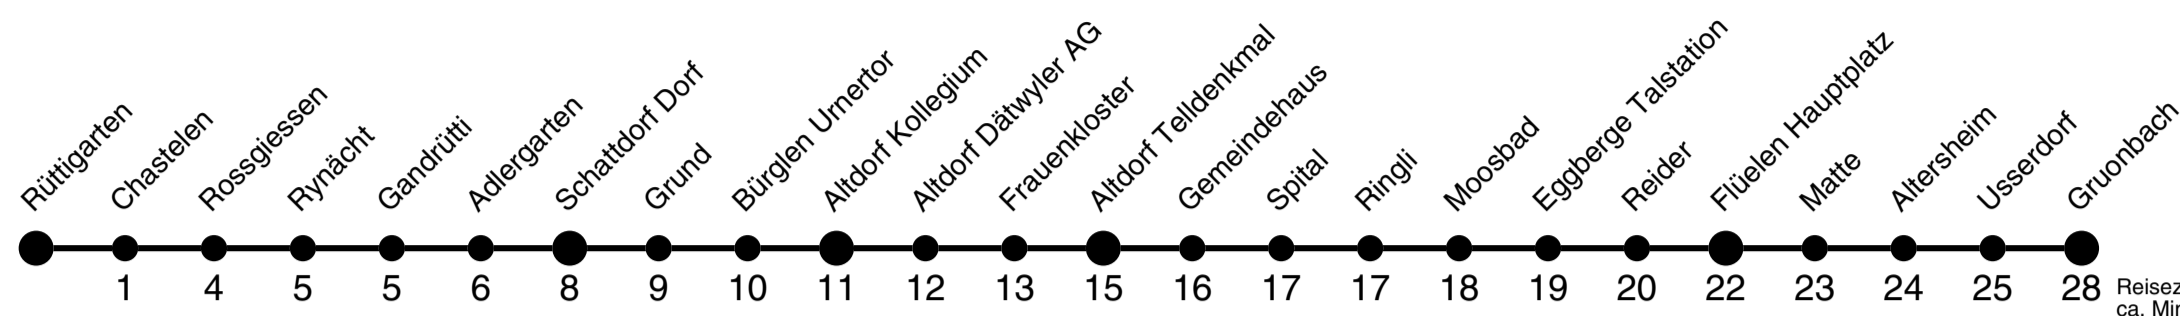

# Rüttigarten >>> Gruonbach

# 1

Gültig ab 09.12.2018

	Montag - Freitag	Samstag	Sonn- und Feiertag	
8h	42 <sub>A</sub>	42 <sub>A</sub>	42 <sub>A</sub>	8h
9h	42 <sub>A</sub>	42 <sub>A</sub>	42 <sub>A</sub>	9h
10h	42 <sub>A</sub>	42 <sub>A</sub>	42 <sub>A</sub>	10h
11h	12 <sub>A</sub> 42	42	42 <sub>A</sub>	11h
12h		42	42 <sub>A</sub>	12h
13h	42 <sub>A</sub>	42 <sub>A</sub>	42 <sub>A</sub>	13h
14h	42 <sub>A</sub>	42 <sub>A</sub>	42 <sub>A</sub>	14h
15h	42 <sub>A</sub>	42 <sub>A</sub>	42 <sub>A</sub>	15h
16h	12 <sub>A</sub> 42 <sub>A</sub>	42 <sub>A</sub>	42 <sub>A</sub>	16h
17h	12 <sub>A</sub>	42 <sub>A</sub>	42 <sub>A</sub>	17h
18h	42 <sub>A</sub>	42 <sub>A</sub>	42 <sub>A</sub>	18h
19h		42	42	19h