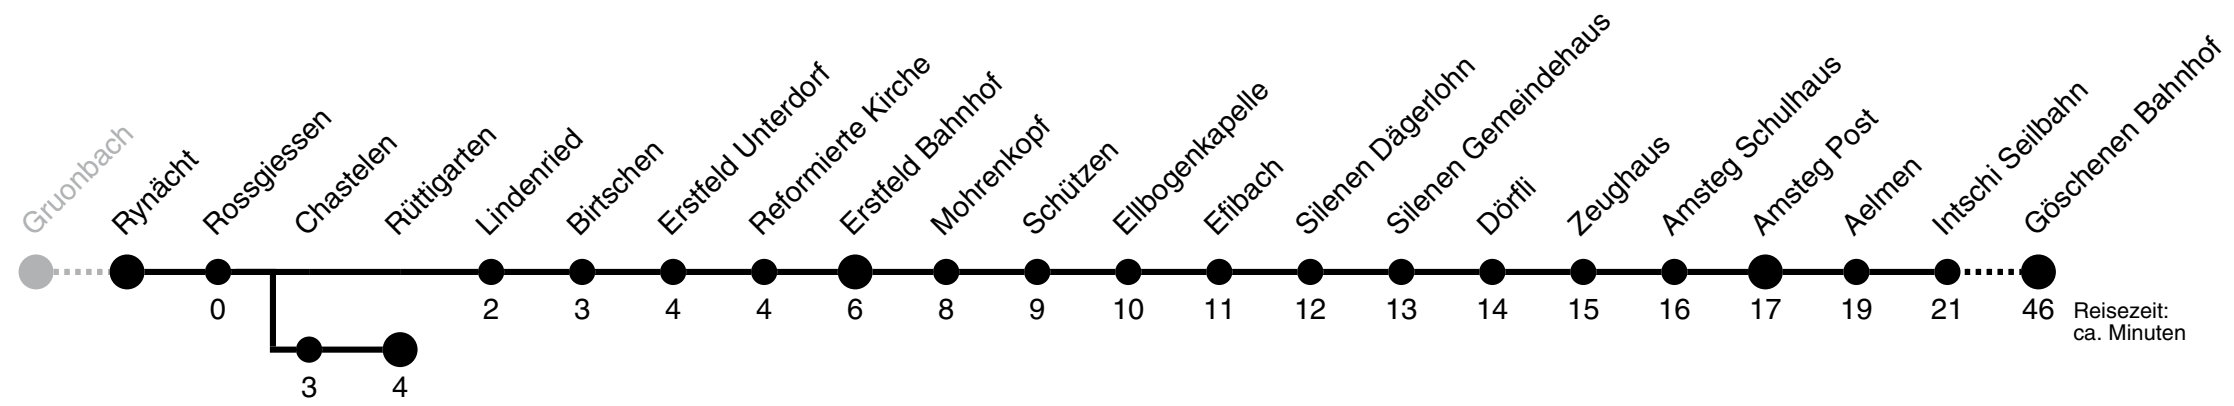

A bis Altdorf Telldenkmal C Eilkurs ab Wassen Dorf mit Halt in Rynächt, Kollegium, Frauenkloster und Altdorf Telldenkmal D fährt nur Freitag, besonderer Fahrschein erforderlich E Besonderer Fahrschein erforderlich B bis Flüelen Hauptplatz

Auto AG Uri

Ausflüge | Firmen | Vereine | Hochzeiten | Alpenpässe
 Oldtimer-Reisefahrten erleben. Nur Zeitreisen sind schöner.

Oldiebus
 Uri

www.aagu.ch

Rynächt ▶▶ Göschenen Bahnhof

1

Gültig ab 09.12.2018

	Montag - Freitag				Samstag				Sonn- und Feiertag						
5h	32 _E	50 _F			50				50				5h		
6h	15 _E	35 _D	52		15 _D	35 _A	52		52				6h		
7h	05 _D	20	35 _D	50 _C	05 _D	20	35 _D	50 _C	20	35 _A			7h		
8h	05 _A	20	35 _B	50 _C	05 _A	20	35 _B	50 _C	05 _C	20	35 _B		8h		
9h	05 _A	20	35 _B	50 _C	05 _A	20	35 _B	50 _C	05 _C	20	35 _B		9h		
10h	05 _A	20	35 _B	50 _C	05 _A	20	35 _B	50 _C	05 _C	20	35 _B	50 _C	10h		
11h	05 _D	20	35 _D	50 _D	05 _D	20	35 _B	50 _D	05 _A	20	35 _B	50 _C	11h		
12h	05 _D	20	35 _D	50 _D	05 _C	20	35 _B	50 _D	05 _C	20	35 _B	50 _C	12h		
13h	05 _B	20	35 _B	50 _C	05 _C	20	35 _B	50 _C	05 _C	20	35 _B	50 _C	13h		
14h	05 _A	20	35 _B	50 _C	05 _A	20	35 _B	50 _C	05 _A	20	35 _B	50 _C	14h		
15h	05 _A	20	35 _B	50 _D	05 _A	20	35 _B	50 _D	05 _A	20	35 _B	50 _C	15h		
16h	05 _B	20	35 _B	50 _D	05 _A	20	35 _B	50 _C	05 _A	20	35 _B	50 _C	16h		
17h	05 _D	20	35 _D	50 _D	05 _A	09 _A	20	35 _B	50 _C	05 _A	09 _A	20	35 _B	50 _C	17h
18h	05 _C	20	35 _B	50 _D	05 _A	20	35 _B	50 _C	05 _A	20	35 _B	50 _C	18h		
19h	05 _C	20	35 _B	50 _C	05 _A	20	35 _B	50 _C	05 _A	20	35 _B	50 _C	19h		
20h	05 _C	20	35 _A		05 _C	20	35 _A		05 _C	20	35 _A		20h		
21h	05 _C	20	35 _A		05 _C	20	35 _A		05 _C	20	35 _A		21h		
22h	05 _C	20	35 _A		05 _C	20	35 _A		05 _C	20	35 _A		22h		
23h	05 _C	20	35 _C		05 _C	20	35 _C		05 _C	20	35 _C		23h		
0h	35 _D				35 _D				35 _A				0h		
1h	43 _A				43 _A								1h		
2h	25 _H				25 _I								2h		