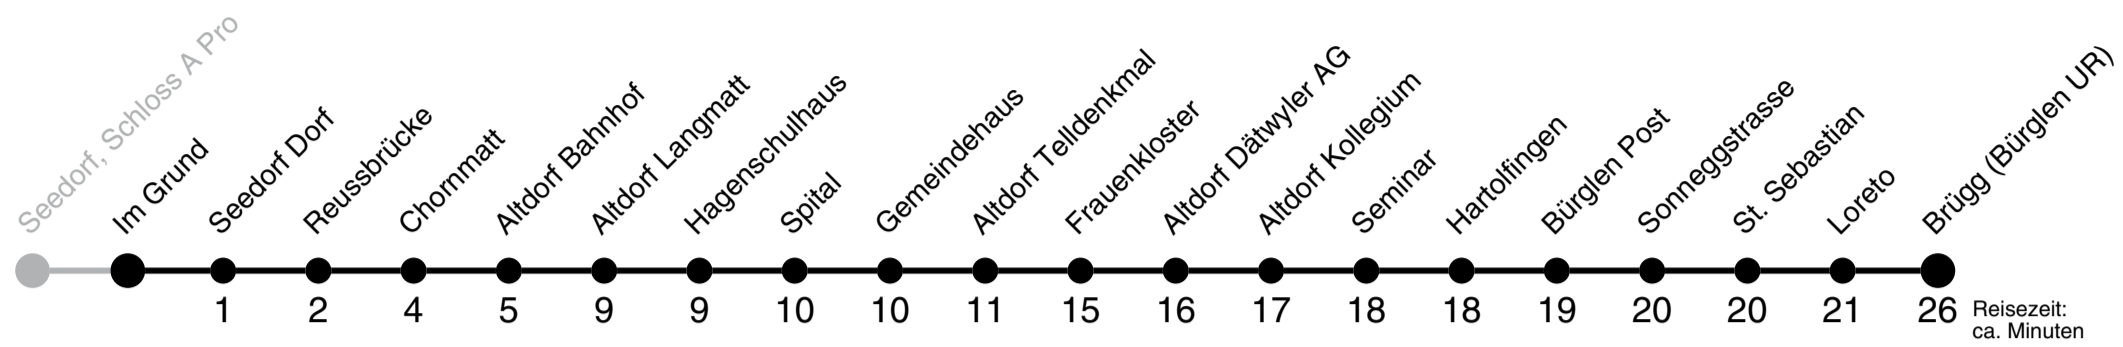

Im Grund ▶▶ Brügg (Bürglen UR)

3/4

Gültig ab 09.12.2018

	Montag - Freitag	Samstag	Sonn- und Feiertag	
5h	42			5h
6h	20 42 56 _A			6h
7h	12 42 56 _A	12		7h
8h	12 42 56 _A	12		8h
9h	12 42 56 _A	12	08 _B	9h
10h	12 42 56 _A	12	08 _B	10h
11h	12 42 56 _A	12	08 _B	11h
12h	12 42 56 _A	12	08 _B	12h
13h	12 42 56 _A	12	08 _B	13h
14h	12 42 56 _A	12	08 _B	14h
15h	12 42 56 _A	12	08 _B	15h
16h	12 42 56 _A	12	08 _B	16h
17h	12 42 56 _A	12	08 _B	17h
18h	12 42 56 _A	12	08 _B	18h
19h	12 42	12	08 _B	19h
20h	38 _B	38 _B	08 _B	20h
21h	38 _B	38 _B		21h
22h	38 _B	38 _B		22h
23h	38 _B	38 _B		23h
0h	38 _B ^C	38 _B		0h
1h	38 _B ^C	38 _B		1h

A ab Altdorf Bahnhof via Attinghausen nach Rossggiessen B fährt via Attinghausen nach Altdorf Bahnhof C fährt nur Freitag

Als Sonntage gelten folgende Feiertage: 1. + 2. Januar, Karfreitag, Ostermontag, Auffahrt, Pfingstmontag, 1. August, 25. + 26. Dezember.
 AUTO AG URI, Ried 1, 6467 Schattdorf, www.aagu.ch, Tel: 041 874 72 72

405

Ab Seedorf UR, Grund
Richtung (Flüelen, Bahnhof) – Altdorf UR, Post

PostAuto Schweiz AG
 ☎ 058 448 06 22
 zentralschweiz@postauto.ch
 www.postauto.ch/zentralschweiz

Gültig von 09.12.2018 bis 08.06.2019