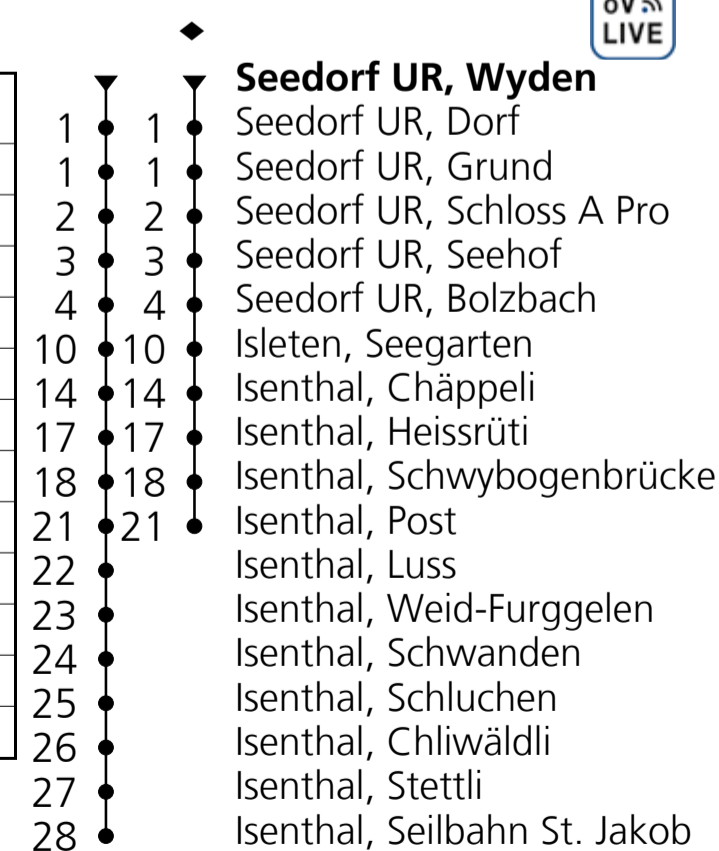

405

Ab Seedorf UR, Wyden
Richtung Isenthal, Seilbahn St. Jakob

PostAuto Schweiz AG
 ☎ 058 448 06 22
 zentralschweiz@postauto.ch
 www.postauto.ch/zentralschweiz

Gültig von 09.12.2018 bis 08.06.2019

🕒	Montag - Freitag	Samstag	Sonn- u. Feiertage
7	35	55	55
8			
9	23	23	23
10			
11		55	55
12	13		
13			
14			
15	13	13	13
16		55	55
17	23		
18	57 [♦]	23 [♦]	23 [♦]

Feiertage: 1. und 2. Januar, 19. und 22. April, 30. Mai, 10. und 20. Juni,
 1. und 15. August, 1. November, 25. und 26. Dezember

Ungefähre Reisezeit in Minuten