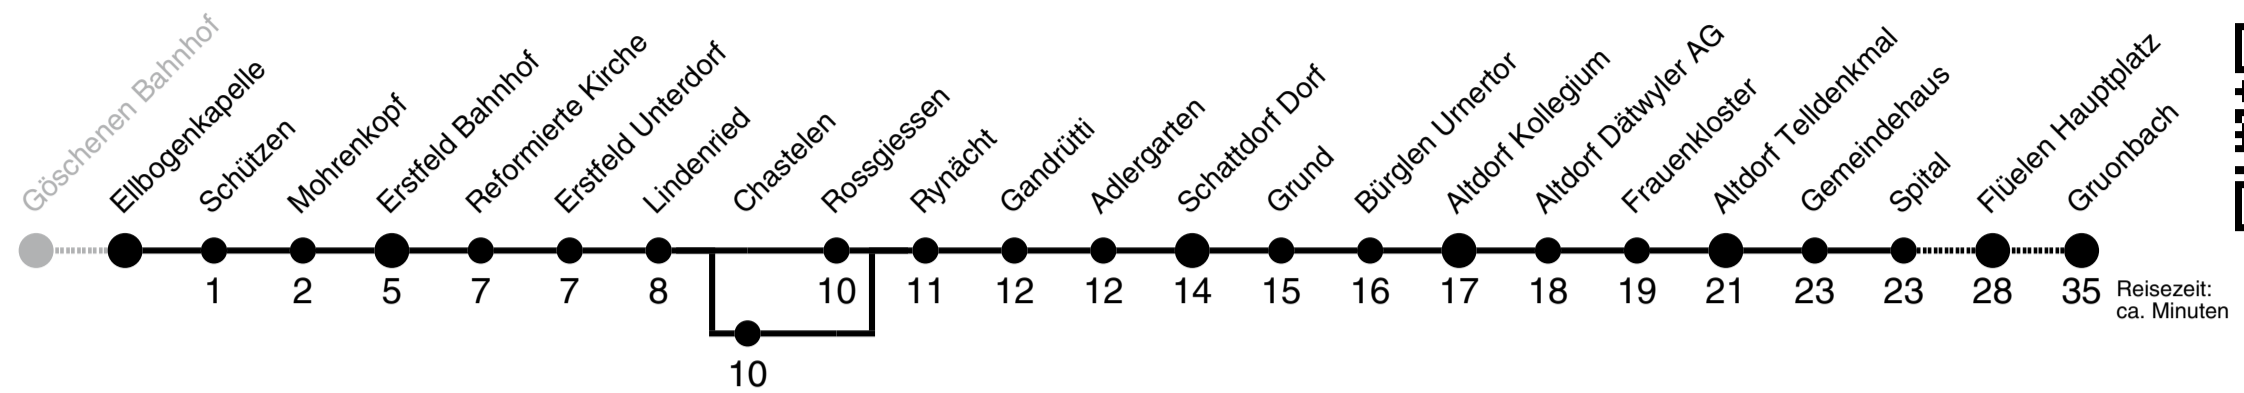

# Ellbogenkapelle >>> Gruonbach

# 1

Gültig ab 09.12.2018

	Montag - Freitag				Samstag		Sonn- und Feiertag			
5 <sup>h</sup>	17	34 <sup>C</sup>	52		34	52			5 <sup>h</sup>	
6 <sup>h</sup>	16	31 <sup>C</sup>	48 <sup>C</sup>		48		48 <sup>B</sup>		6 <sup>h</sup>	
7 <sup>h</sup>	05 <sup>B</sup>	20	35 <sup>B</sup>		05 <sup>B</sup>	20	35 <sup>B</sup>	20	7 <sup>h</sup>	
8 <sup>h</sup>	05 <sup>B</sup>	17			05 <sup>B</sup>	17		17	8 <sup>h</sup>	
9 <sup>h</sup>	20				20			20	9 <sup>h</sup>	
10 <sup>h</sup>	20				20			20	10 <sup>h</sup>	
11 <sup>h</sup>	20	50			20	50		20	11 <sup>h</sup>	
12 <sup>h</sup>	05 <sup>B</sup>	20	35 <sup>C</sup>	50	20	50		20	12 <sup>h</sup>	
13 <sup>h</sup>	05 <sup>B</sup>	20	50		20	50		20	13 <sup>h</sup>	
14 <sup>h</sup>	20				20			20	14 <sup>h</sup>	
15 <sup>h</sup>	20				20			20	15 <sup>h</sup>	
16 <sup>h</sup>	20	50			20	50		20	16 <sup>h</sup>	
17 <sup>h</sup>	20	35 <sup>B</sup>	50		20			20	17 <sup>h</sup>	
18 <sup>h</sup>	05 <sup>B</sup>	20	50		20			20	18 <sup>h</sup>	
19 <sup>h</sup>	20	35	50 <sup>A</sup>		20	50 <sup>A</sup>		20	50 <sup>A</sup>	19 <sup>h</sup>
20 <sup>h</sup>	50 <sup>A</sup>				50 <sup>A</sup>			50 <sup>A</sup>		20 <sup>h</sup>
21 <sup>h</sup>	50 <sup>A</sup>				50 <sup>A</sup>			50 <sup>A</sup>		21 <sup>h</sup>
22 <sup>h</sup>	50 <sup>A</sup>				50 <sup>A</sup>			50 <sup>A</sup>		22 <sup>h</sup>
23 <sup>h</sup>	50 <sup>A</sup>				50 <sup>A</sup>			50 <sup>A</sup>		23 <sup>h</sup>

# FAIRTIQ

Die einfachste Fahrkarte der Schweiz.

WISCHEN  
& FAHREN

# Ellbogenkapelle ▶▶▶ Göschenen Bahnhof