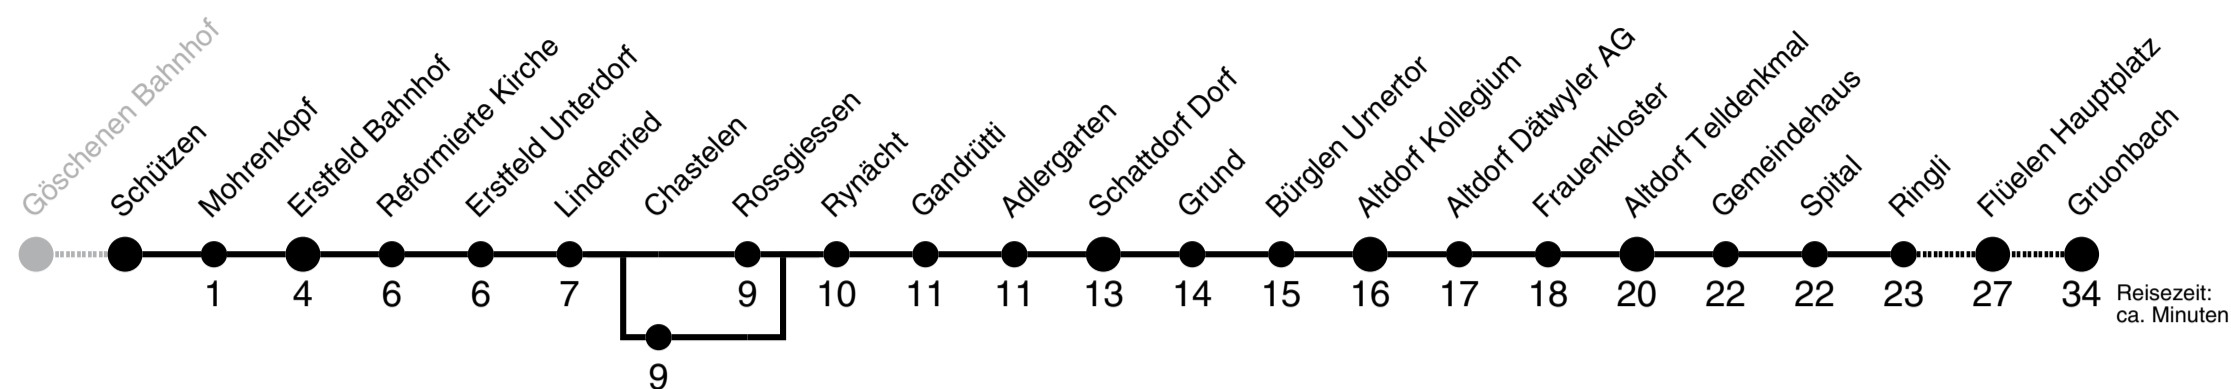

Schützen ▶▶▶ Göschenen Bahnhof

1

Gültig ab 09.12.2018

	Montag - Freitag	Samstag	Sonn- und Feiertag	
5 ^h	41 _B 59	59	59	5 ^h
6 ^h	24 _B 44 _A	24 _A		6 ^h
7 ^h	01 14 _A 29 44 _A	01 14 _A 29 44 _A	01 29	7 ^h
8 ^h	29	29	29	8 ^h
9 ^h	29	29	29	9 ^h
10 ^h	29	29	29	10 ^h
11 ^h	14 _A 29 44 _A 59 _A	14 _A 29 59 _A	29	11 ^h
12 ^h	14 _A 29 44 _A 59 _A	29 59 _A	29	12 ^h
13 ^h	29	29	29	13 ^h
14 ^h	29	29	29	14 ^h
15 ^h	29 59 _A	29 59 _A	29	15 ^h
16 ^h	29 59 _A	29	29	16 ^h
17 ^h	14 _A 29 44 _A 59 _A	29	29	17 ^h
18 ^h	29 59 _A	29	29	18 ^h
19 ^h	29	29	29	19 ^h
20 ^h	29	29	29	20 ^h
21 ^h	29	29	29	21 ^h
22 ^h	29	29	29	22 ^h
23 ^h	29	29	29	23 ^h
0 ^h	44 _C	44 _A		0 ^h
1 ^h				1 ^h
2 ^h	32 _D	32 _E		2 ^h

A bis Amsteg Post B Ab Amsteg Eilkurs nach Göschenen C fährt nur Freitag D fährt nur Freitag, besonderer Fahrschein erforderlich E fährt bis Andermatt F Besonderer Fahrschein erforderlich

Als Sonntage gelten folgende Feiertage: 1. + 2. Januar, Karfreitag, Ostermontag, Auffahrt, Pfingstmontag, 1. August, 25. + 26. Dezember.
 AUTO AG URI, Ried 1, 6467 Schattdorf, www.aagu.ch, Tel: 041 874 72 72

// EXTRABUS URI www.aagu.ch

Schützen >>> Gruonbach

1

Gültig ab 09.12.2018

	Montag - Freitag				Samstag			Sonn- und Feiertag			
5 ^h	18	35 ^C	53		35	53					5 ^h
6 ^h	17	32 ^B	49 ^C		49			49 ^B			6 ^h
7 ^h	06 ^B	21	36 ^B		06 ^B	21	36 ^B	21			7 ^h
8 ^h	06 ^B	18			06 ^B	18		18			8 ^h
9 ^h	21				21			21			9 ^h
10 ^h	21				21			21			10 ^h
11 ^h	21	51			21	51		21			11 ^h
12 ^h	06 ^B	21	36 ^C	51	21	51		21			12 ^h
13 ^h	06 ^B	21	51		21	51		21			13 ^h
14 ^h	21				21			21			14 ^h
15 ^h	21				21			21			15 ^h
16 ^h	21	51			21	51		21			16 ^h
17 ^h	21	36 ^B	51		21			21			17 ^h
18 ^h	06 ^B	21	51		21			21			18 ^h
19 ^h	21	36	51 ^A		21	51 ^A		21	51 ^A		19 ^h
20 ^h	51 ^A				51 ^A			51 ^A			20 ^h
21 ^h	51 ^A				51 ^A			51 ^A			21 ^h
22 ^h	51 ^A				51 ^A			51 ^A			22 ^h
23 ^h	51 ^A				51 ^A			51 ^A			23 ^h