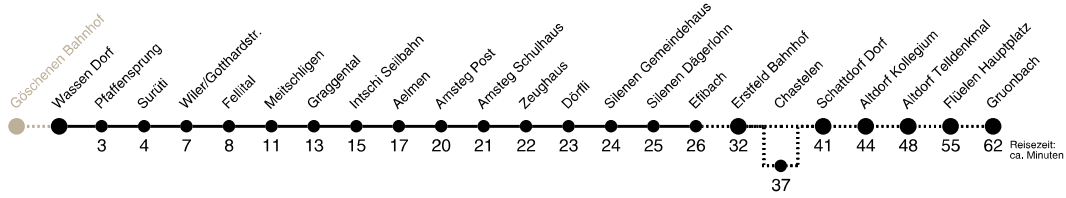

Wassen Dorf ▶▶ Göschenen Bahnhof

1

Gültig ab 10.12.2017

	Montag - Freitag	Samstag	Sonn- und Feiertag	
6h	25	25	25	6h
7h	27 55	27 55	27 55	7h
8h	55	55	55	8h
9h	55	55	55	9h
10h	55	55	55	10h
11h	55	55	55	11h
12h	55	55	55	12h
13h	55	55	55	13h
14h	55	55	55	14h
15h	55	55	55	15h
16h	55	55	55	16h
17h	55	55	55	17h
18h	55	55	55	18h
19h	55	55	55	19h
20h	55	55	55	20h
21h	55	55	55	21h
22h	55	55	55	22h
23h	55	55	55	23h
0h				0h
1h				1h
2h	54 ^A	54 ^B	55	2h

// EXTRABUS URI www.aagu.ch

Wassen Dorf ▶▶ Gruonbach

1

6V LIVE

Gültig ab 10.12.2017

	Montag - Freitag	Samstag	Sonn- und Feiertag	
5 ⁿ	07 _C 49	07		5 ⁿ
6 ⁿ	21 _C 53	21 53	21 _B 53	6 ⁿ
7 ⁿ	01 _A 49	49	49	7 ⁿ
8 ⁿ	53	53	53	8 ⁿ
9 ⁿ	53	53	53	9 ⁿ
10 ⁿ	53	53	53	10 ⁿ
11 ⁿ	53	53	53	11 ⁿ
12 ⁿ	53	53	53	12 ⁿ
13 ⁿ	53	53	53	13 ⁿ
14 ⁿ	53	53	53	14 ⁿ
15 ⁿ	53	53	53	15 ⁿ
16 ⁿ	53	53	53	16 ⁿ
17 ⁿ	53	53	53	17 ⁿ
18 ⁿ	53	53	53	18 ⁿ
19 ⁿ	23 _A	23 _A	23 _A	19 ⁿ
20 ⁿ	23 _A	23 _A	23 _A	20 ⁿ
21 ⁿ	23 _A	23 _A	23 _A	21 ⁿ
22 ⁿ	23 _A	23 _A	23 _A	22 ⁿ
23 ⁿ	23 _A	23 _A	23 _A	23 ⁿ