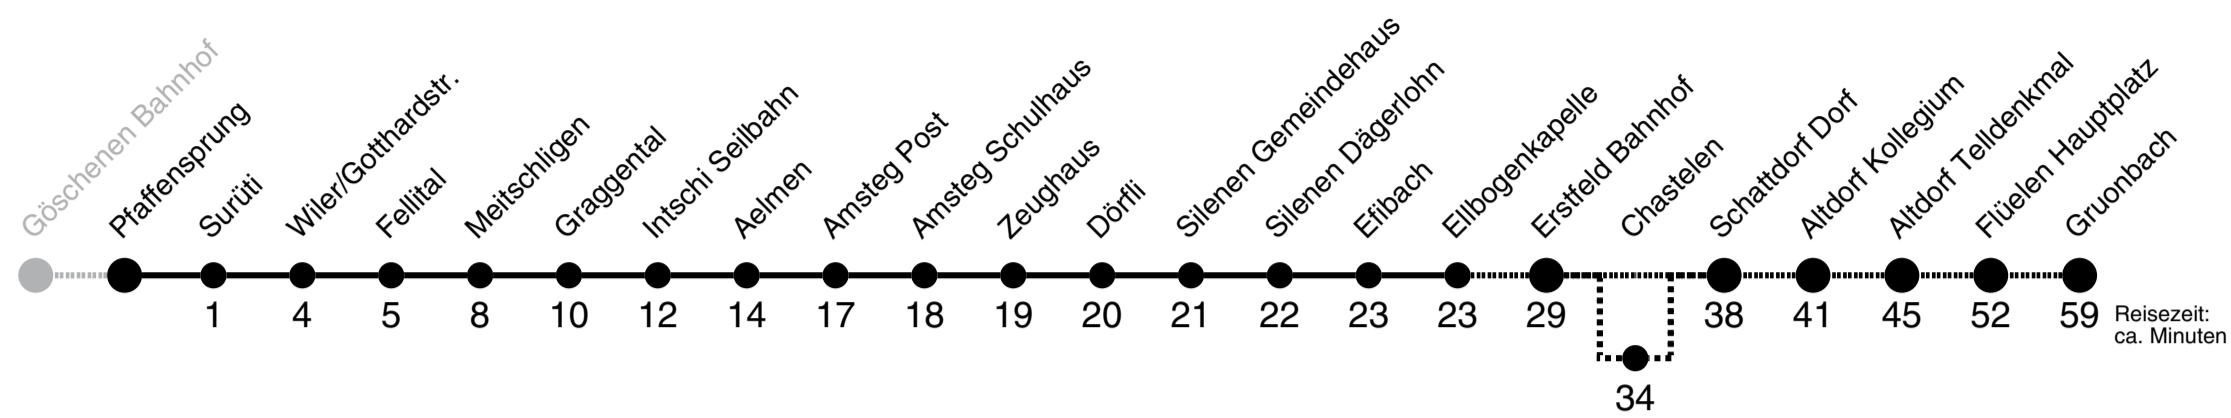

Pfaffensprung >>> Gruonbach

1

Gültig ab 09.12.2018

	Montag - Freitag	Samstag	Sonn- und Feiertag	
5 ^h	10 _C 52	10		5 ^h
6 ^h	24 _C 56	24 56	24 _B 56	6 ^h
7 ^h	52	52	52	7 ^h
8 ^h	56	56	56	8 ^h
9 ^h	56	56	56	9 ^h
10 ^h	56	56	56	10 ^h
11 ^h	56	56	56	11 ^h
12 ^h	56	56	56	12 ^h
13 ^h	56	56	56	13 ^h
14 ^h	56	56	56	14 ^h
15 ^h	56	56	56	15 ^h
16 ^h	56	56	56	16 ^h
17 ^h	56	56	56	17 ^h
18 ^h	56	56	56	18 ^h
19 ^h	26 _A	26 _A	26 _A	19 ^h
20 ^h	26 _A	26 _A	26 _A	20 ^h
21 ^h	26 _A	26 _A	26 _A	21 ^h
22 ^h	26 _A	26 _A	26 _A	22 ^h
23 ^h	26 _A	26 _A	26 _A	23 ^h

Preis und Gültigkeit für 1 Tag:

1/2 Halbtax CHF 21
 1/1 Erwachsene CHF 31

NEU

Das neue Freizeit- und Erlebnisticket für den Kanton Uri.

www.uriticket.ch

Pfaffensprung ▶▶▶ Göschenen Bahnhof

1

Gültig ab 09.12.2018

FAIRTIQ

Die einfachste Fahrkarte der Schweiz.

WISCHEN & FAHREN